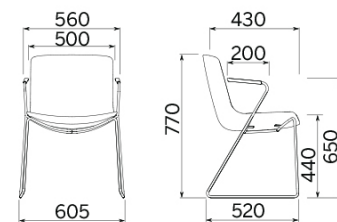

会议椅
四星脚底座

会议椅
四星脚底座
扶手可打开

会议椅
四星脚钢支架

会议椅
四星脚木支架

四条腿

四条腿
带扶手

雪橇底座

雪橇底座
带扶手

高脚凳H 670

高脚凳H 770

高度可调
的高脚凳

材质和颜色

室内装潢

人造皮革CX
可选颜色13

人造皮革CI
可选颜色13

皮革 S + 人造皮革 N
可选颜色13