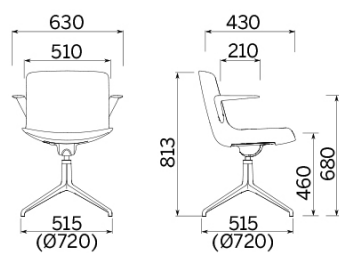

会议椅
四星脚底座
扶手可打开