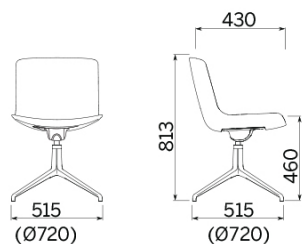

模型

会议椅

会议椅
带扶手
四星脚底座

会议椅
四星脚底座

会议椅
四星脚底座
扶手可打开

会议椅
四星脚钢支架