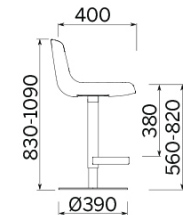

高脚凳H 670

高脚凳H 770

高度可调
的高脚凳