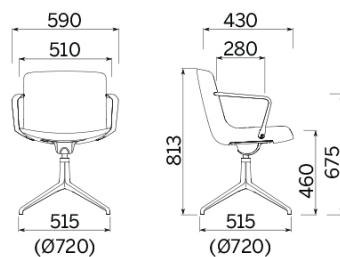

Milos

由Dorigo设计，一款轻盈极富美感的座椅，外形简约，内部钢质结构，坚固不易变形。扶手可安装写字板，适用于培训、会议室，可多功能使用，也可设计为两种不同的高脚凳款式。

项目

意大利米兰国际移动沙龙，2018年、2017年

法国巴黎chez Gabriel酒店，2018年

模型

会议椅

会议椅
带扶手
四星脚底座