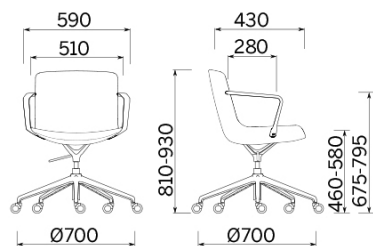

Milos

由Dorigo设计，一款轻盈极富美感的座椅，外形简约，内部钢质结构，坚固不易变形。扶手可安装写字板，适用于培训、会议室，可多功能使用，也可设计为两种不同的高脚凳款式。

项目

意大利米兰国际移动沙龙，2018年、2017年

法国巴黎chez Gabriel酒店，2018年

模型

会议椅

会议椅
带扶手
四星脚底座

会议椅
四星脚底座

会议椅
四星脚底座
扶手可打开

会议椅
四星脚钢支架

会议椅
四星脚木支架

四条腿

四条腿
带扶手

雪橇底座

雪橇底座
带扶手