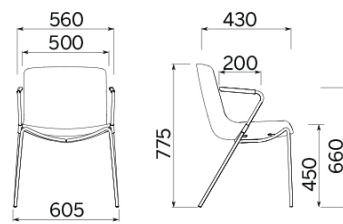

会议椅
四星脚底座

会议椅
四星脚底座
扶手可打开

会议椅
四星脚钢支架

会议椅
四星脚木支架

四条腿

四条腿
带扶手

雪橇底座

雪橇底座
带扶手