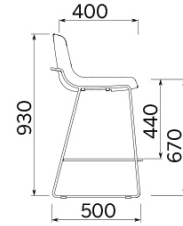

高脚凳H 670

高脚凳H 770

高度可调
的高脚凳