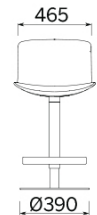

高脚凳H 670

高脚凳H 770

高度可调
的高脚凳