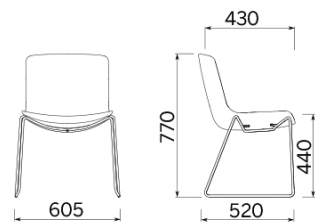

会议椅
四星脚底座

会议椅
四星脚底座
扶手可打开

会议椅
四星脚钢支架

会议椅
四星脚木支架

四条腿

四条腿
带扶手

雪橇底座

雪橇底座
带扶手

高脚凳H 670

高脚凳H 770

高度可调
的高脚凳

材质和颜色

室内装潢

人造皮革CX
可选颜色13

人造皮革CI
可选颜色13

皮革 S + 人造皮革 N
可选颜色13