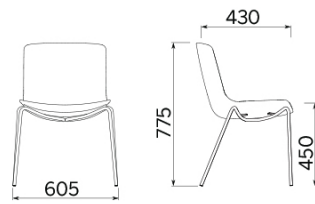

会议椅
四星脚底座

会议椅
四星脚底座
扶手可打开

会议椅
四星脚钢支架

会议椅
四星脚木支架

四条腿

四条腿
带扶手

雪橇底座

雪橇底座
带扶手

高脚凳H 670

高脚凳H 770

高度可调
的高脚凳

材质和颜色

室内装潢

人造皮革CX
可选颜色13

人造皮革CI
可选颜色13

皮革 S + 人造皮革 N
可选颜色13