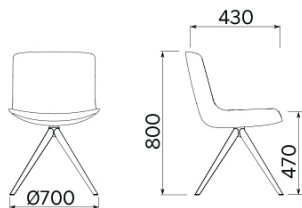

模型

会议椅

会议椅
带扶手
四星脚底座

会议椅
四星脚底座

会议椅
四星脚底座
扶手可打开

会议椅
四星脚钢支架