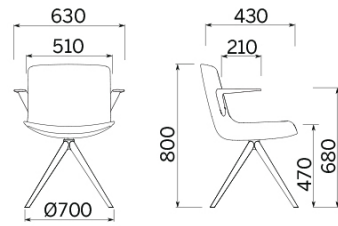

会议椅
四星脚底座

会议椅
四星脚底座
扶手可打开

会议椅
四星脚钢支架

会议椅
四星脚木支架

四条腿

四条腿
带扶手

雪橇底座

雪橇底座
带扶手