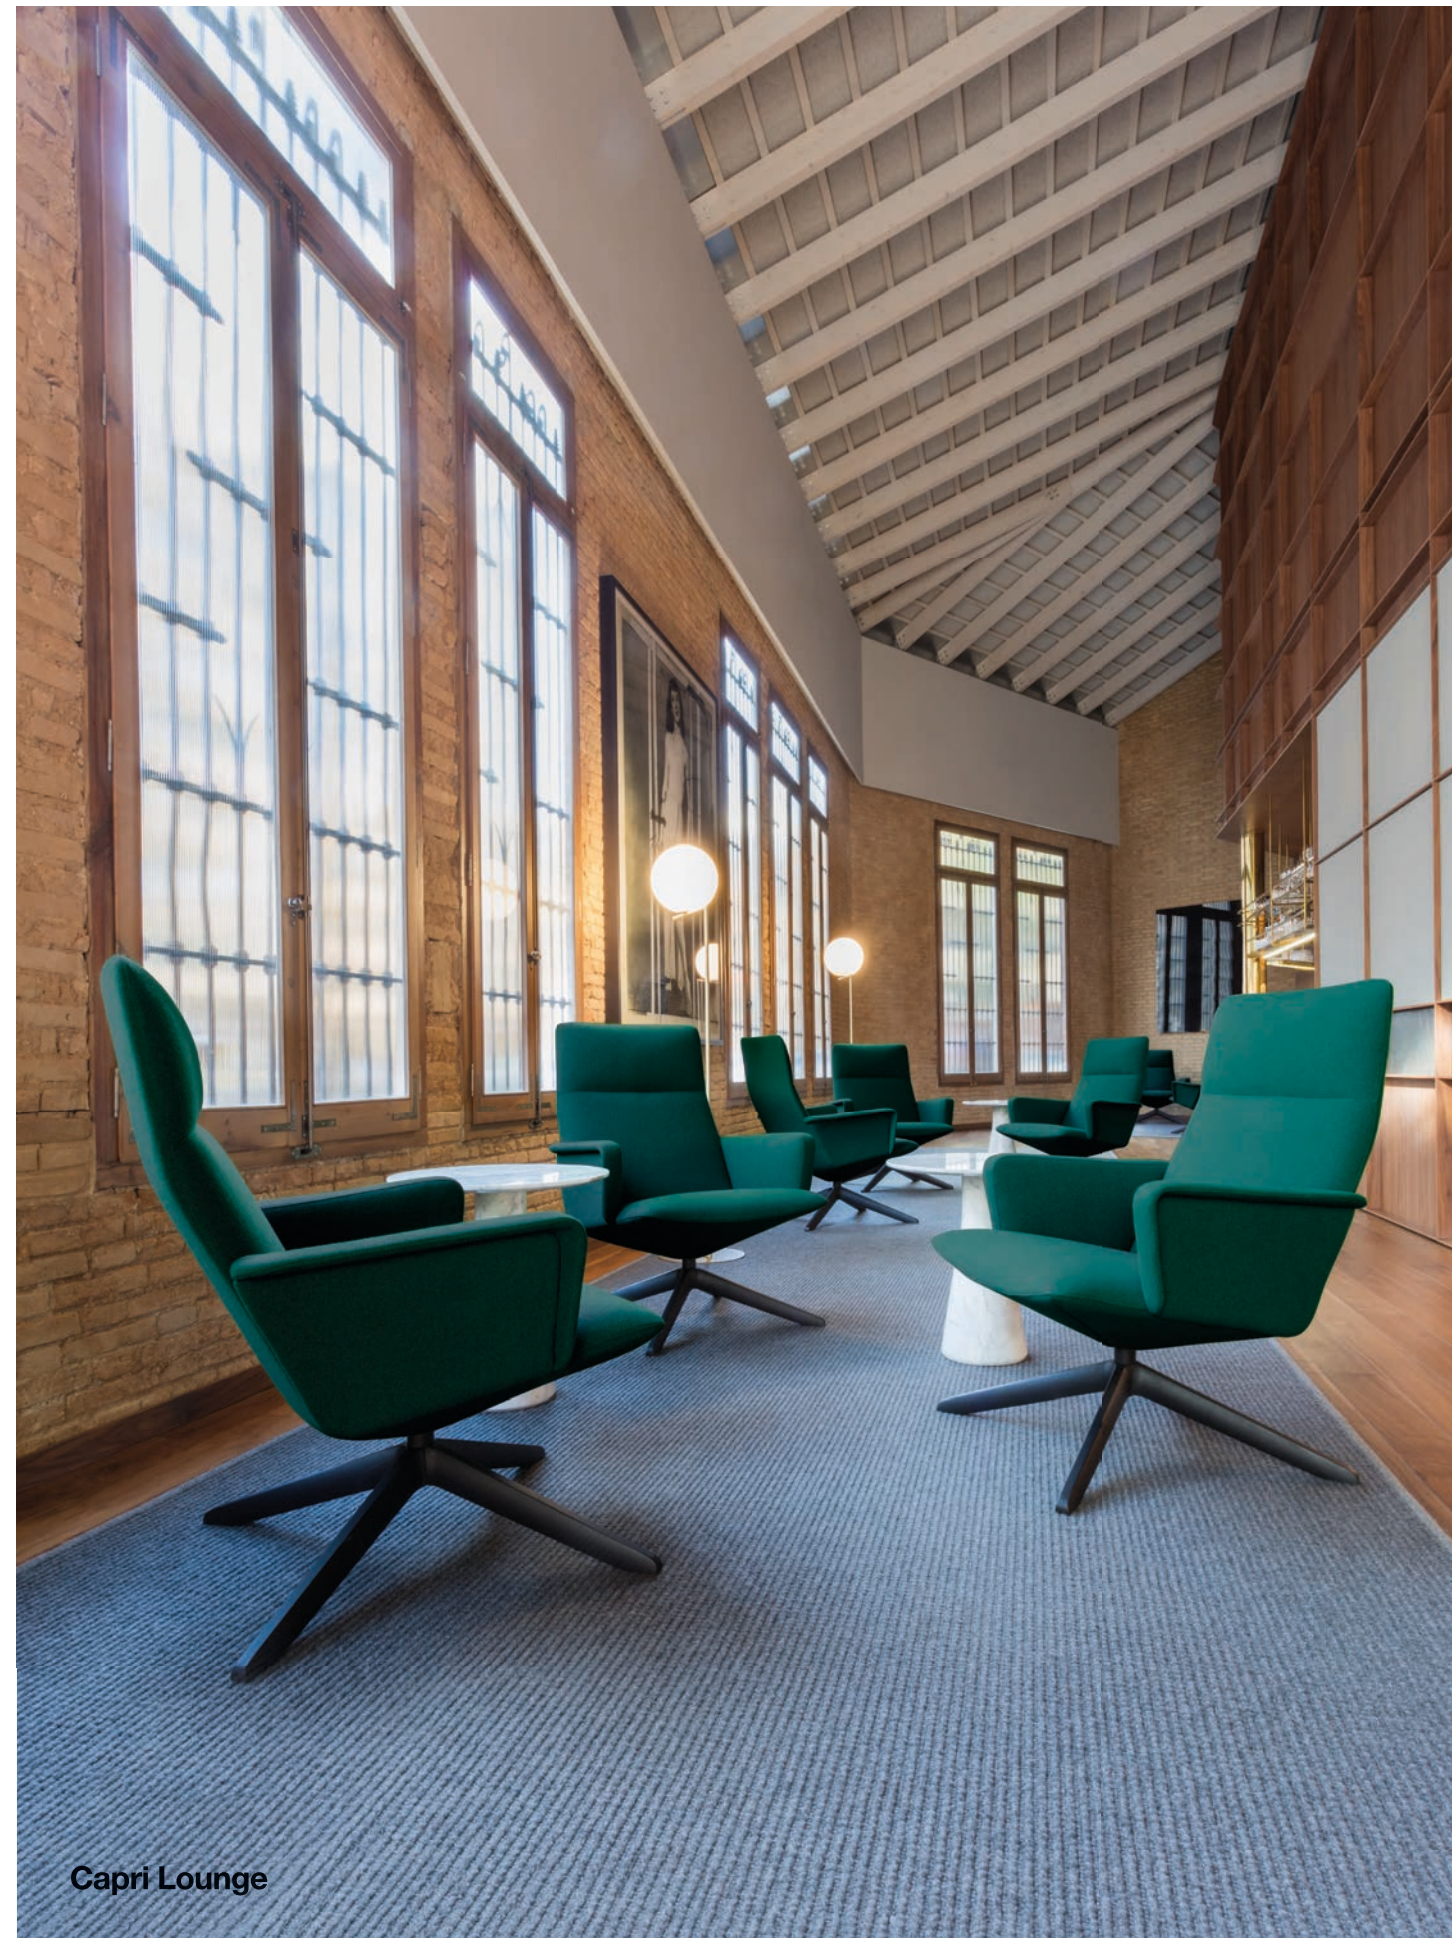

Capri Lounge