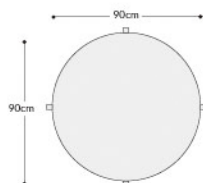

注意：所有的大理石桌面都各不相同；每个图案都是独特的

餐桌

长170x宽100x高74
毛重：200kg/1.5m³

餐桌

Ø135x高74
毛重：155kg/1.6m³

咖啡桌

长120x宽60x高40
毛重：70kg/0.4m³

咖啡桌

Ø90x高40
毛重：64kg/0.4m³

大理石选择

黑鹰

白山

绿色闪电

灰雨

纳白 (白樱花大理石已替换为纳白大理石)

框架颜色选择