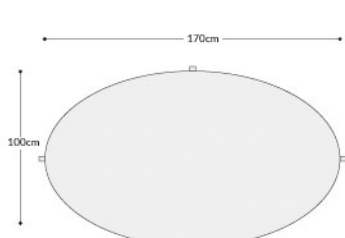

注意：所有的大理石桌面都各不相同；每个图案都是独特的

餐桌

长170x宽100x高74
毛重：200kg/1.5m³

餐桌

Ø135x高74
毛重：155kg/1.6m³

咖啡桌

长120x宽60x高40
毛重：70kg/0.4m³

咖啡桌

Ø90x高40
毛重：64kg/0.4m³

大理石选择

黑鹰

白山

绿色闪电

灰雨

纳白 (白樱花大理石已替换为纳白大理石)

框架颜色选择