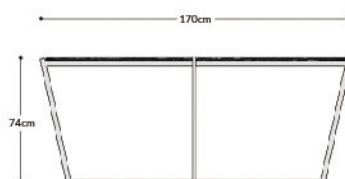

注意：所有的大理石桌面都各不相同；每个图案都是独特的

餐桌

长170x宽100x高74
毛重：200kg/1.5m³

餐桌

Ø135x高74
毛重：155kg/1.6m³

咖啡桌

长120x宽60x高40
毛重：70kg/0.4m³

咖啡桌

Ø90x高40
毛重：64kg/0.4m³

大理石选择

黑鹰

白山

绿色闪电

灰雨

纳白 (白樱花大理石已替换为纳白大理石)

框架颜色选择