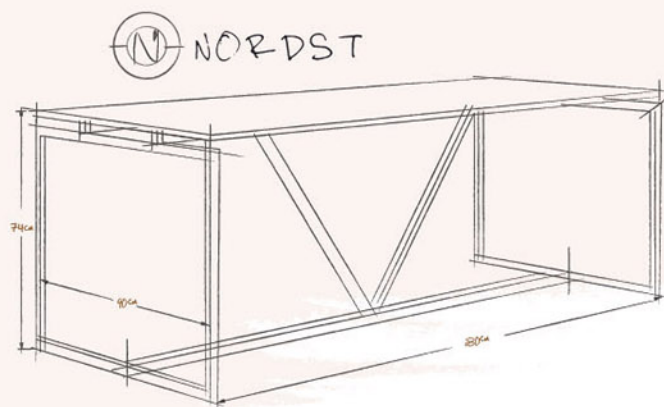

设计理念哲学

我们对自然元素的热爱一直是我们的根本，而在广阔的自然材料领域，我们在大理石中找到了设计和创造独特家具的灵感。遵循我们丹麦及斯堪的纳维亚设计传统，我们所有的产品都被授予永恒和持久的设计，其特点是极简主义和几何导向的形状，提升大理石的华丽感与独特性。且超过传统的家具品牌，我们提供了各种各样的模型和风格，以适应搭配到任何空间，并与许多其他家具和室内风格相结合。