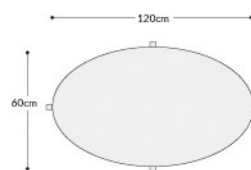

咖啡桌

Ø90x高40
毛重：64kg/0.4m³