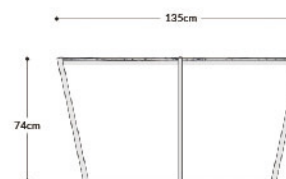

咖啡桌

Ø90x高40
毛重：64kg/0.4m³