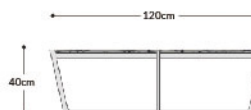

咖啡桌

Ø90x高40
毛重：64kg/0.4m³