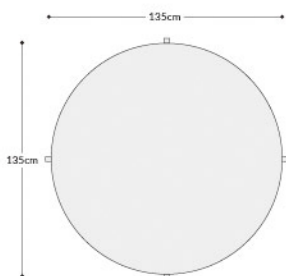

注意：所有的大理石桌面都各不相同；每个图案都是独特的

餐桌

长170x宽100x高74
毛重：200kg/1.5m³

餐桌

Ø135x高74
毛重：155kg/1.6m³

咖啡桌

长120x宽60x高40
毛重：70kg/0.4m³

咖啡桌

Ø90x高40
毛重：64kg/0.4m³

大理石选择

黑鹰

白山

绿色闪电

灰雨

纳白 (白樱花大理石已替换为纳白大理石)

框架颜色选择